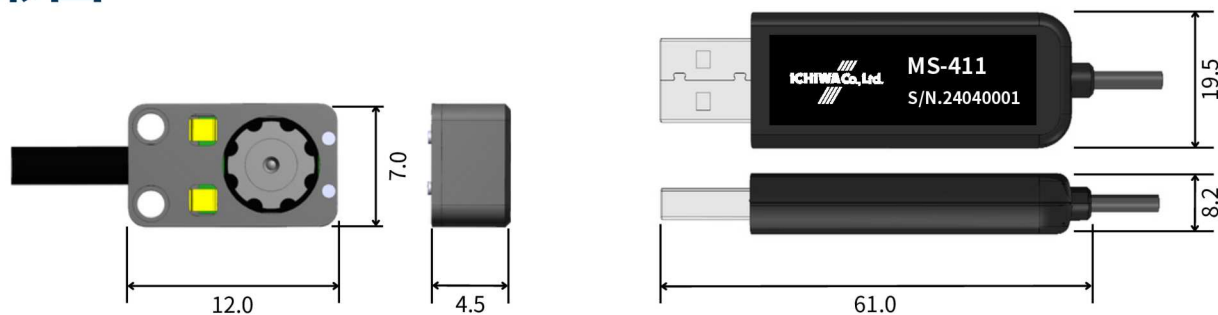

外形図

株式会社イチワ

0586-64-2191

愛知県一宮市奥町字神田19-1

salesdept@ichiwa.com

<https://www.ichiwa.com>